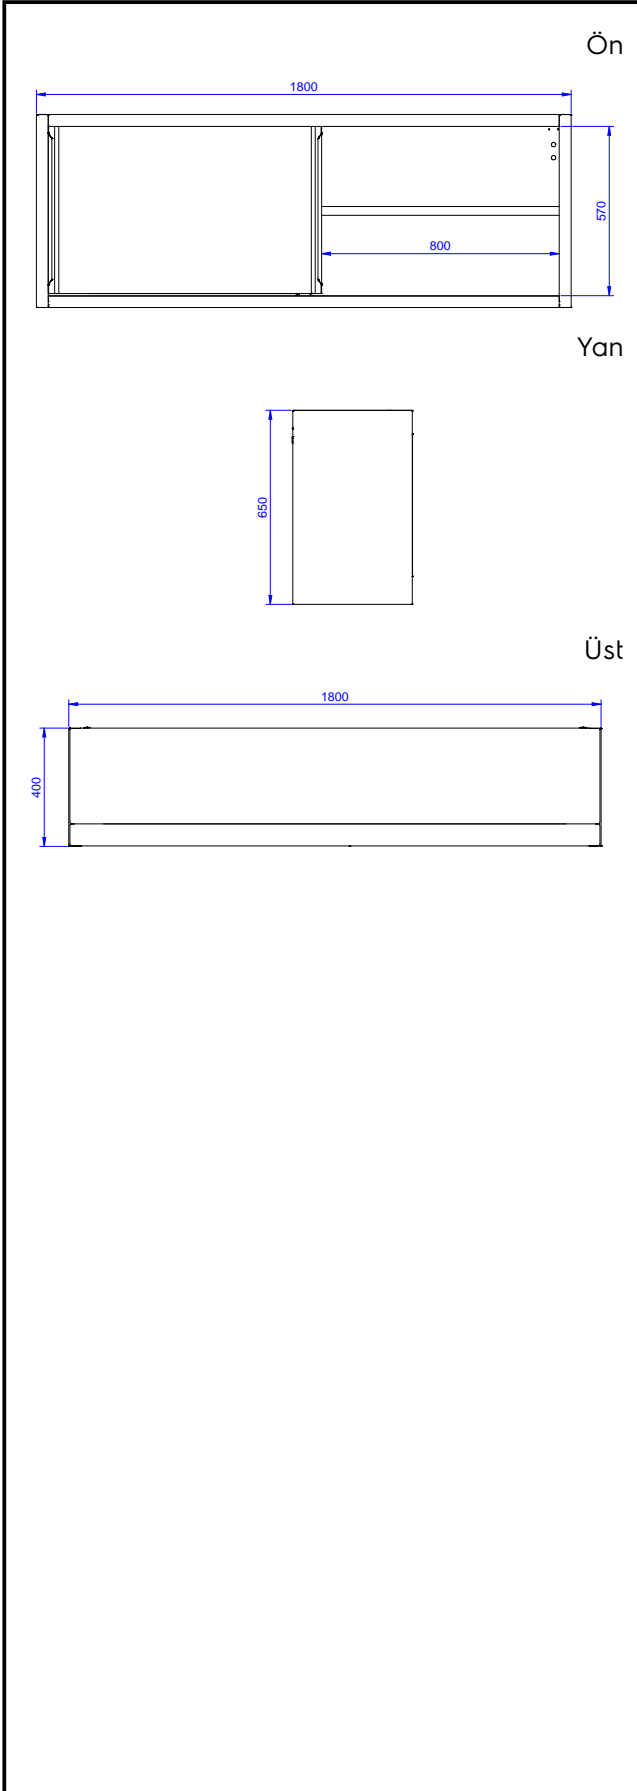

### Konstruksiyon

- Duvar rafının ergonomik kulpları ve üç farklı yükseklikte monte edilebilen ara rafı vardır.
- Sadece 2 kapı kullanılarak dolabın içindeki her noktaya kolayca ulaşılır.
- İçteki paslanmaz çelik, kaynaklı karkas yapı, konstruksiyonu çok güçlendirir ve dayanıklı kılar.
- Ses söndürücü güçlü, kayar kapılar ön çerçeveye aynı hizadadır.
- 10 mm yarıçaplı köşeli ve 13 mm derinlikte 100 mm yükseklikte sırt.
- En yüksek hijyen standartlarını karşılayan paslanmaz çelik Scotch Brite kaplama.
- Tamamen AISI 304 paslanmaz çelikten yapılmış ağır hizmet tipi konstrüksiyon maksimum dayanıklılık sağlar.

Experience the Excellence  
www.electroluxprofessional.com  
professional@electroluxprofessional.com

**Temel bilgiler:**

Dolap genişliği: 133122 (PS1800EN)	1788 mm
Dolap derinliği:	333 mm
Dolap yüksekliği:	570 mm
Kapı adedi:	2
Dış boyutlar, Genişlik:	1800 mm
Dış boyutlar, Derinlik:	400 mm
Dış boyutlar, Yükseklik:	650 mm
Net ağırlık:	33 kg